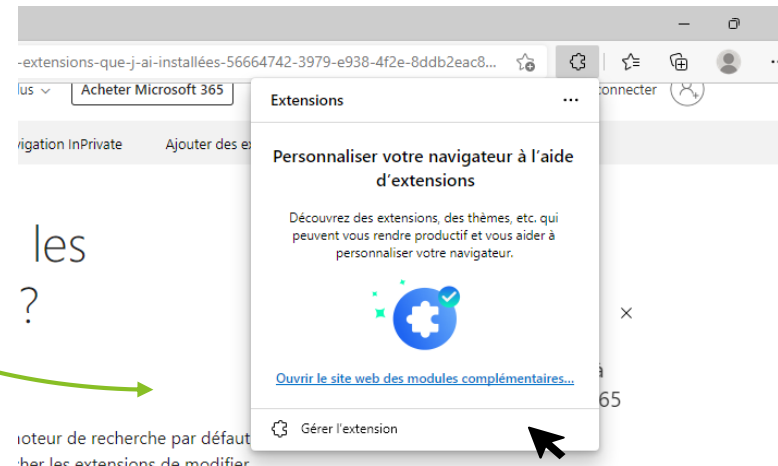

Vous pouvez modifier les paramètres de vos extensions à tout moment.

C'est très simple ! Cliquez sur les 3 points horizontaux ou verticaux

Sur certains moteurs de recherche vous devrez « activer » Lilo après l'avoir téléchargé.

2. Dans la **fenêtre pop-up Extensions**, sélectionnez **Gérer l'extension**.
3. Recherchez l'extension que vous voulez activer, puis sélectionnez le basculement pour l'activer.

Dans le menu déroulant, sélectionnez Extensions